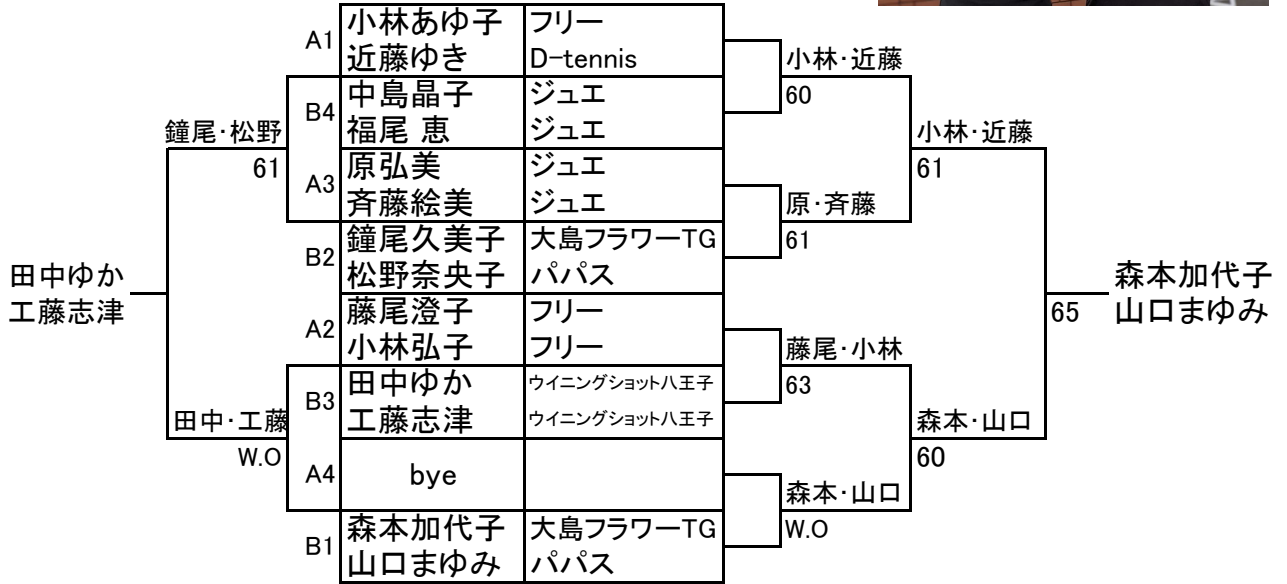

女子ダブルス・ステージ2

開催日:2024年 4月11日(木)

■本戦

3位決定戦

■予選

※ゲーム取得率=勝ゲーム数/総ゲーム数

Aグループ 試合順 ①1-2、3-4 ②1-3、2-4 ③2-3、1-4

| 氏名 | 所属 | 1 | 2 | 3 | 勝敗 | ゲーム取得率 | 順位 |
|-----------------|-----------------|---|-----|-----|-----|--------|----|
| 1 小林あゆ子 近藤ゆき | フリー D-tennis | / | 6-2 | 6-2 | 2-0 | (/) | 1 |
| 2 藤尾澄子 小林弘子 | フリー フリー | | 2-6 | 6-3 | 1-1 | (/) | 2 |
| 3 原弘美 斉藤絵美 | ジュエ ジュエ | | 2-6 | 3-6 | 0-2 | (/) | 3 |