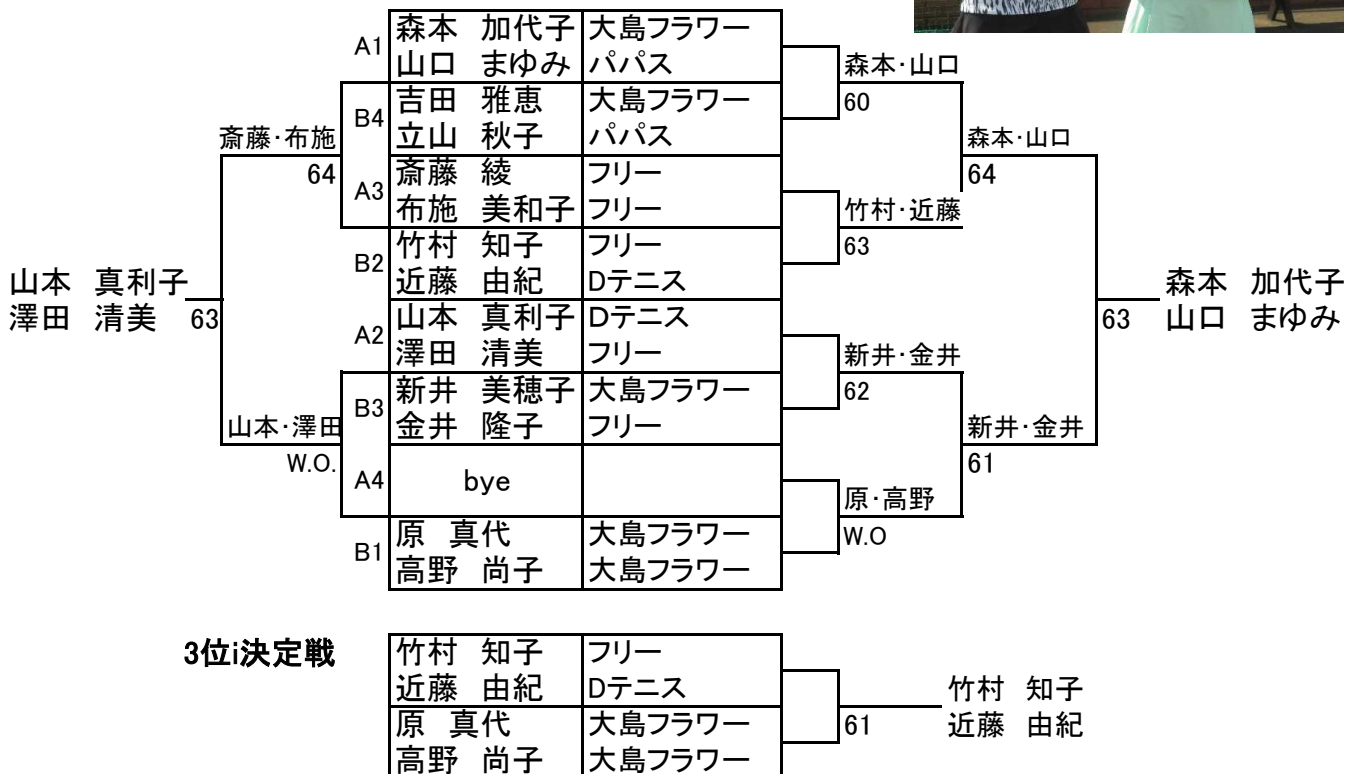

# 女子ダブルス・ステージ2

開催日：2023年 9月14日(木)

## ■ 本戦

◎全試合6ゲーム先取、セミアドバンテージ。ただし、5ゲームオールの時は7P先取ターブレークを行う