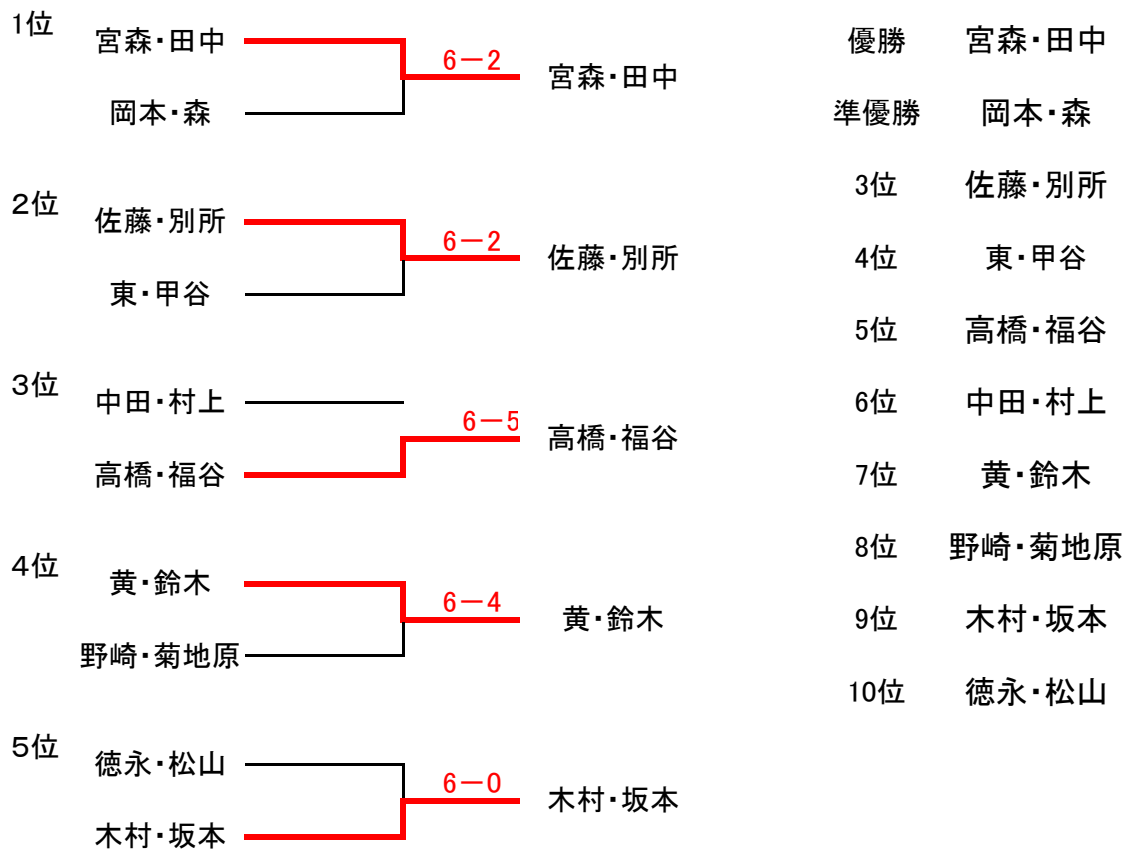

# 月例女子ダブルスステージ2 2月大会

2020年1月16日

## 【本戦】

## 【予選】

Aブロック	宮森・田中	鈴木・黄	中田・村上	佐藤・別所	徳永・松山	勝敗	順位
宮森・田中		6-2	6-5	6-3	6-3	4-0	1
鈴木・黄	2-6		2-6	2-6	6-3	1-4	4
中田・村上	5-6	6-2		3-6	6-4	2-2	3
佐藤・別所	3-6	6-2	6-3		6-3	3-1	2
徳永・松山	3-6	3-6	4-6	3-6		0-4	5

Bブロック	岡本・森	木村・坂本	高橋・福谷	東・甲谷	野崎・菊地原	勝敗	順位
岡本・森		6-5	6-1	6-2	6-2	4-0	1
木村・坂本	5-6		3-6	6-2	4-6	1-3	5
高橋・福谷	1-6	6-3		3-6	6-1	2-2	3
東・甲谷	2-6	2-6	6-3		6-4	2-2	2
野崎・菊地原	2-6	6-4	1-6	4-6		1-3	4