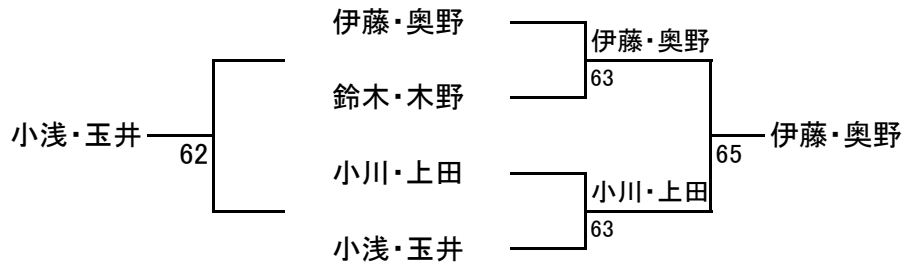

月例・女子ダブルス・ステージ2

開催日： 2021年 12月 9日(木)

<本戦> 順位別トーナメント

1位グループ

2位グループ

3位グループ

月例・女子ダブルス・ステージ2

開催日： 2021年 12月 9日(木)

<予選> ラウンドロビン

Aグループ

	氏名	所属	1	2	3	勝敗	ゲーム取得率	順位
1	伊藤仁美	テニスサンライズ		6-0	6-0	2-0		1
	奥野佳代子	アイビーTC						
2	高木律子	フリー	0-6		1-6	0-2		3
	木村寛美	フリー						
3	杉橋由加	東宝調布TC	0-6	6-1		1-1		2
	加藤理沙	パパスTC						

Bグループ

	氏名	所属	4	5	6	勝敗	ゲーム取得率	順位
4	鈴木めぐみ	昭和の森TS		6-3	6-0	2-0		1
	木野愛美	昭和の森						
5	山藤百合子	ラック相模原	3-6		6-5	1-1		2
	松野登代美	パパス						
6	工藤 志津	ウイニングショット	0-6	5-6		0-2		3
	津曲 早智子	ウイニングショット						