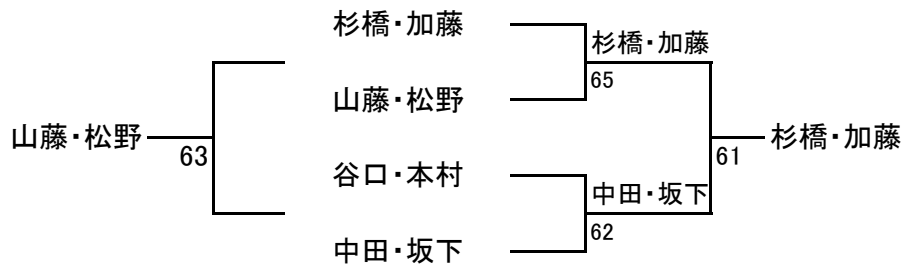

月例・女子ダブルス・ステージ2

開催日： 2021年 12月 9日(木)

<本戦> 順位別トーナメント

1位グループ

2位グループ

3位グループ

月例・女子ダブルス・ステージ2

開催日： 2021年 12月 9日(木)

<予選> ラウンドロビン

Aグループ

	氏名	所属	1	2	3	勝敗	ゲーム取得率	順位
1	伊藤仁美	テニスサンライズ		6-0	6-0	2-0		1
	奥野佳代子	アイビーTC						
2	高木律子	フリー	0-6		1-6	0-2		3
	木村寛美	フリー						
3	杉橋由加	東宝調布TC	0-6	6-1		1-1		2
	加藤理沙	パパスTC						

Bグループ

	氏名	所属	4	5	6	勝敗	ゲーム取得率	順位
4	鈴木めぐみ	昭和の森TS		6-3	6-0	2-0		1
	木野愛美	昭和の森						
5	山藤百合子	ラック相模原	3-6		6-5	1-1		2
	松野登代美	パパス						
6	工藤 志津	ウイニングショット	0-6	5-6		0-2		3
	津曲 早智子	ウイニングショット						