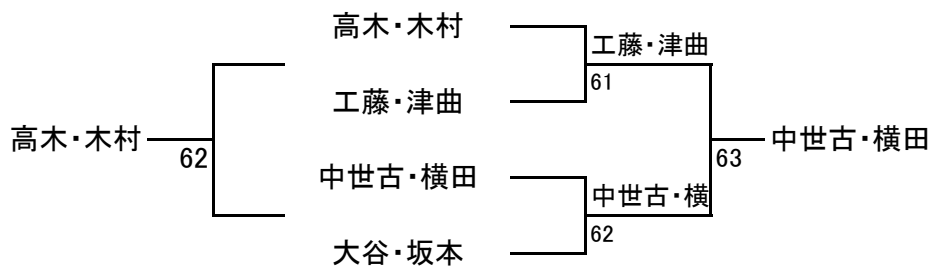

月例・女子ダブルス・ステージ2

開催日： 2021年 12月 9日(木)

<本戦> 順位別トーナメント

1位グループ

2位グループ

3位グループ

月例・女子ダブルス・ステージ2

開催日： 2021年 12月 9日(木)